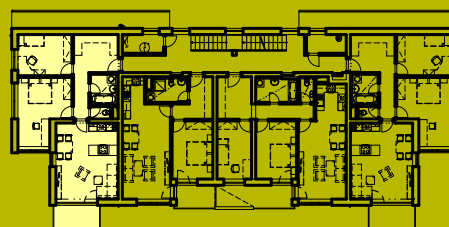

2.24	BYT08 3kk 72,56 m <sup>2</sup>	PŘEDSÍŇ	13,21
2.25		KOUPELNA	4,07
2.26		WC	1,24
2.27		POKOJ	11,60
2.28		LOŽNICE	16,83
2.29		OBYTNÁ MÍSTNOST + K.K.	25,61
2.30		BALKON	5,94

**BYT B.08**

- 3+KK
- 72.56m<sup>2</sup>
- 78.50m<sup>2</sup> (vč. balkónu/loďzie/terasy)