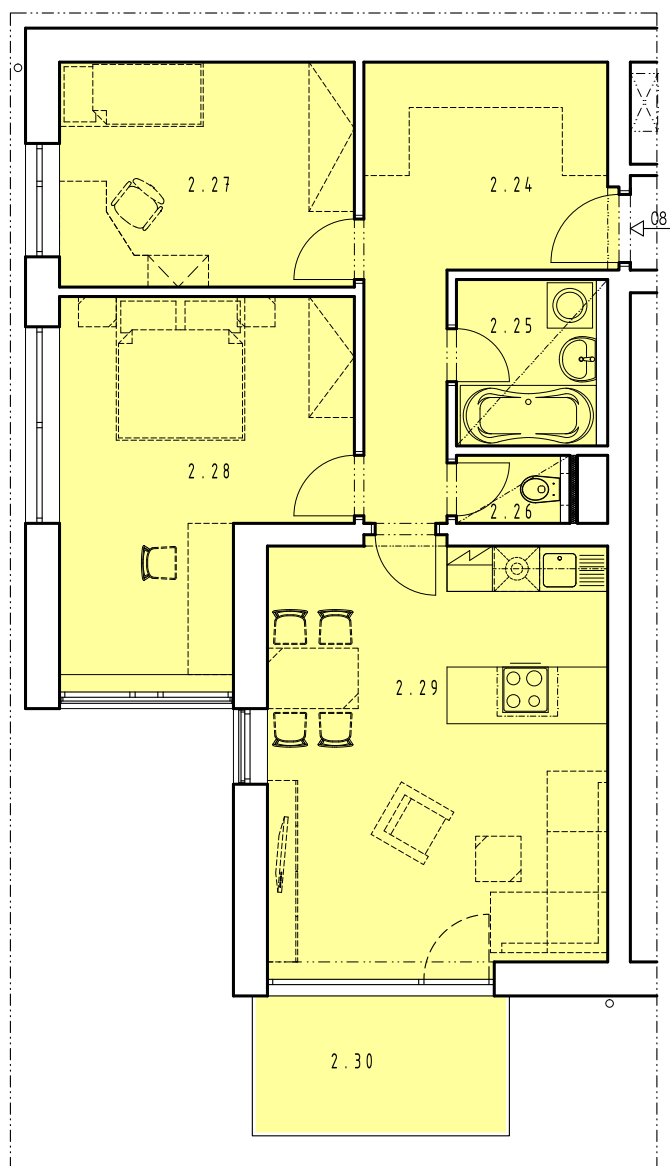

2.24	BYT08 3kk 72,56 m <sup>2</sup>	PŘEDSÍŇ	13,21
2.25		KOUPELNA	4,07
2.26		WC	1,24
2.27		POKOJ	11,60
2.28		LOŽNICE	16,83
2.29		OBYTNÁ MÍSTNOST + K.K.	25,61
2.30		BALKON	5,94

**BYT B.08**

- 3+KK
- 72.56m<sup>2</sup>
- 78.50m<sup>2</sup> (vč. balkónu/loďzie/terasy)

schema půdorysu