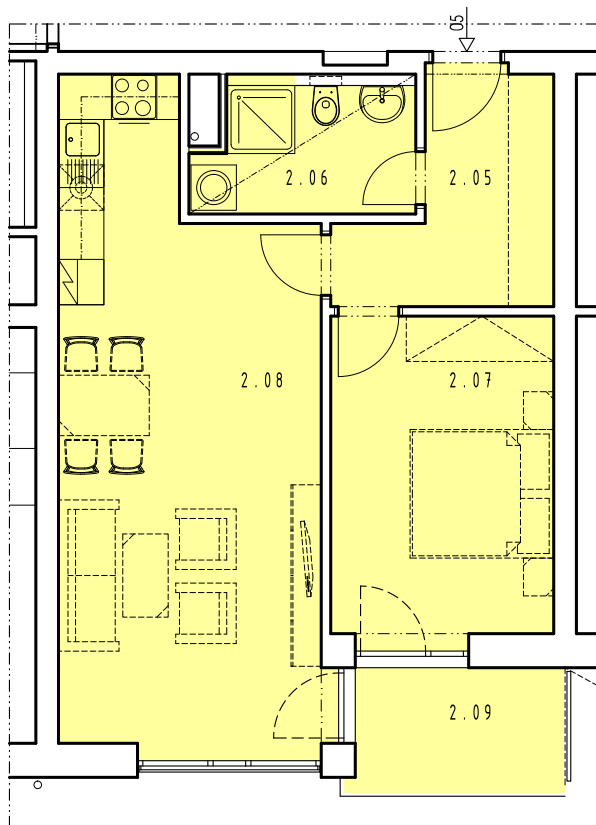

2.05	BYT05 2kk 52,44	PŘEDSÍŇ	7,06
2.06		KOUPELNA + WC	4,81
2.07		LOŽNICE	12,73
2.08		OBYTNÁ MÍSTNOST + K.K.	27,84
2.09		LODŽIE	4,57

BYT B.05

- 2+KK

- 52,44m²

- 57,01m² (vč. balkónu/lodžie/terasy)

schema půdorysu